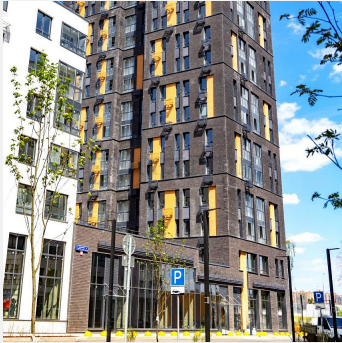

Дзен-кварталы

Путь

Коммунарка р-н, кв-л 160, д 1В к 8, Москва

Класс В+

Этажность 24

Провайдер коммерческий

Эксплуатационные платежи

Об объекте

Описание: Новый район «Дзен-кварталы» возводится на юго-западе столицы – вдоль береговой линии живописного Ивановского пруда и реки Варварки.

109004, Москва, Николаямская ул., 40-1, 2 этаж
Таганская, Марксистская