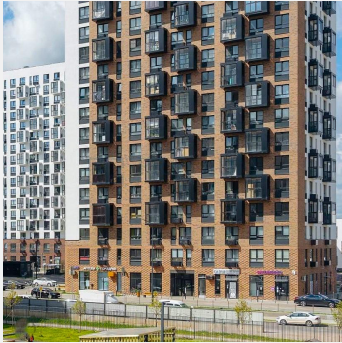

Пригород Лесное

Путь

Пригородное ш, д 20, г Видное, пгт Мисайлово, мкр
Пригород Лесное, Московская обл.

Продажа офисных помещений

Этаж	Метраж	Цена кв.м	Стоимость продажи	Состояние
1	от 100.20 до 100.20	279441 руб.	28000000 руб.	Без отделки

Класс В

Этажность 17

Провайдер коммерческий

Эксплуатационные платежи

Об объекте

Описание: Жилой комплекс "Пригород Лесное".

109004, Москва, Николаямская ул., 40-1, 2 этаж
Таганская, Марксистская

Пт-Сб 10:00-19:00
+7 (495) 287-76-63
projects@praedium.ru