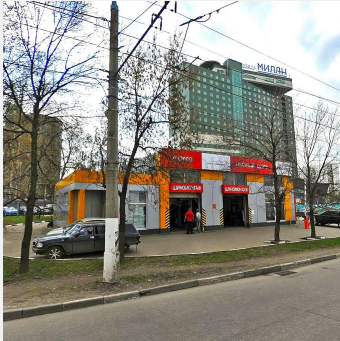

## Автотехцентр

Путь

Шипиловская ул, влд 28Г, Москва

## Об объекте

Описание: Здание общей площадью 395,4 кв.м.

109004, Москва, Николаямская ул., 40-1, 2 этаж  
Таганская, Марксистская

Пт-Сб 10:00-19:00  
+7 (495) 287-76-63  
projects@praedium.ru