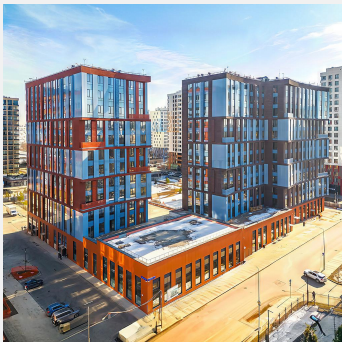

Ривер Парк, Коломенское, кор. 7, секция 2

Путь

Корабельная ул, д 7 к 1, Москва

Класс	A
Этажность	12
Провайдер	коммерческий

Эксплуатационные платежи

Об объекте

Описание: Многофункциональный центр в составе квартала бизнес-класса. Расположен на первой линии Москва-реки. Корпус выделяется узнаваемой архитектурой и панорамными видами.