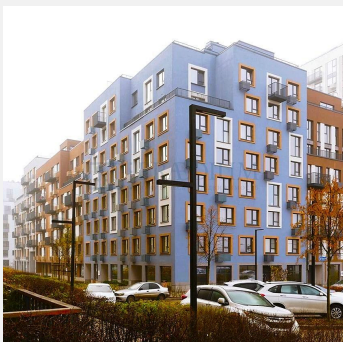

## Первый квартал

Путь

Калиновая ул, д 5, г Видное, деревня Сапроново,  
Московская обл.

### Об объекте

Описание: Жилой комплекс состоит из 13 жилых домов квартального типа высотой от 4 до 17 этажей.

Отдельный вход в каждое помещение.

Витражное остекление.

109004, Москва, Николаямская ул., 40-1, 2 этаж  
Таганская, Марксистская