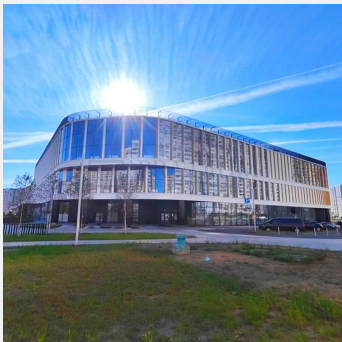

Краски

Путь

Рождественская ул, д 20, Москва

Класс	V+
Общая площадь	62624
Этажность	4
Провайдер	коммерческий
Эксплуатационные платежи	

Об объекте

Описание: Торгово-развлекательный комплекс "Краски" общей площадью 62 624 кв.м.