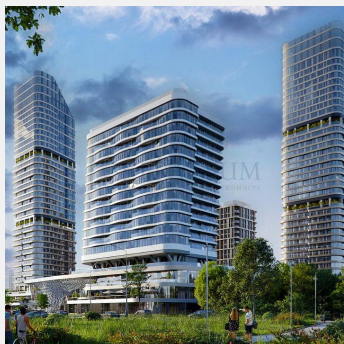

### Об объекте

Описание: Современный 17-ти этажный бизнес-центр "Родина Парк" входит в состав жилого комплекса.

Общая площадь бизнес-центра - 26 400 кв.м.

Площадь торговой галереи - 8 885 кв.м.

Путь

Верейская ул, д 12 к 6, Москва