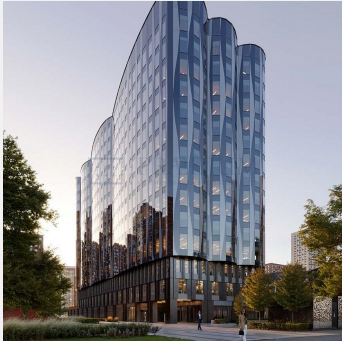

LAKES 2

Об объекте

Описание: Общая площадь 35 013 кв.м.
Офисная часть 23 117 кв.м.
Высота потолков в офисах от 3,4м до 4,5м
Высота потолка в Лобби 7,6м

Путь

Озёрная ул, д 446, Москва

Продажа офисных помещений