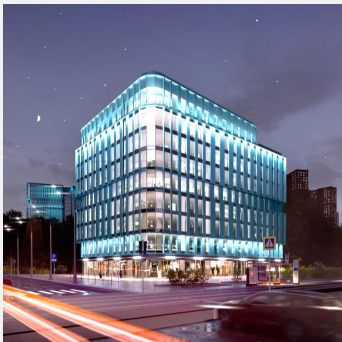

Плэйн

Путь

Авиационная ул, д 22, Москва

Продажа офисных помещений

Этаж	Метраж	Цена кв.м	Стоимость продажи	Состояние
Здание целиком	от 15984.00 до 15984.00	269903 руб.	4314129552 руб.	Без отделки

Класс	A
Общая площадь	15984
Этажность	9
Провайдер	коммерческий
Эксплуатационные платежи	

Об объекте

Описание: -

109004, Москва, Никольямская ул., 40-1, 2 этаж
Таганская, Марксистская

Пт-Сб 10:00-19:00
+7 (495) 287-76-63
projects@praedium.ru