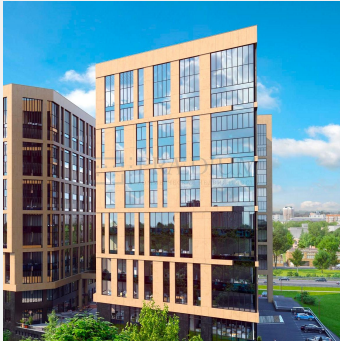

## Рублёво Бизнес-парк, башня В

### Об объекте

Описание: Бизнес-центр класса А, состоит из двух смежных башен общей площадью 105 000 кв.м.

Общая площадь офисов 62 000 кв.м.

Площадь торговой недвижимости 10 000 кв.м.

Фасад здания из натурального камня с панорамным остеклением.