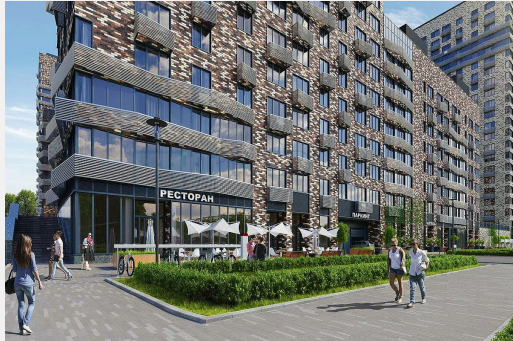

Движение Тушино

Путь

Волоколамское ш, д 71/22 к 3, Москва

Продажа офисных помещений

Этаж	Метраж	Цена кв.м	Стоимость продажи	Состояние
1	от 74.40 до 74.40	375000 руб.	27900000 руб.	Без отделки

Класс В+

Этажность 16

Провайдер коммерческий

Эксплуатационные платежи

Об объекте

Описание: Жилой 16-ти этажный дом с коммерческими помещениями на 1-ом этаже.

109004, Москва, Николаямская ул., 40-1, 2 этаж
Таганская, Марксистская