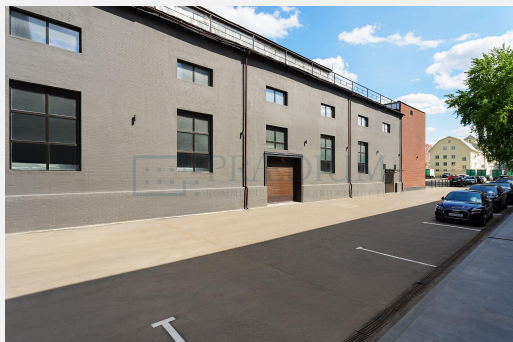

г Москва, ул Складочная, д 1 стр 6

Путь

г Москва, ул Складочная, д 1 стр 6

М Савеловская (10 минут пешком)

Продажа офисных помещений

Этаж	Метраж	Цена кв.м	Стоимость продажи	Состояние
	от 4100.00 до 4100.00	490975 руб.	2013000000 руб.	-

Класс В+

Общая площадь 3600

Об объекте

109004, Москва, Николаямская ул., 40-1, 2 этаж
Таганская, Марксистская

Пт-Сб 10:00-19:00
+7 (495) 287-76-63
projects@praedium.ru