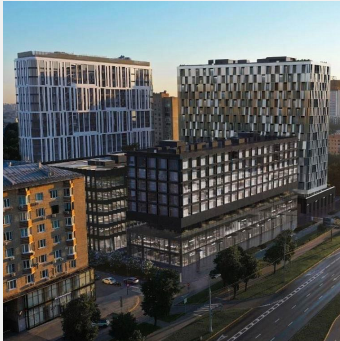

Лунар Модуль С

Путь

Ленинский пр-кт, д 38 к 3, Москва

Аренда офисных помещений

Этаж	Метраж	Цена м2/год	Стоимость аренды/мес	Состояние
2	от 531.80 до 531.80	70000 руб.	3102167 руб.	С отделкой

Продажа офисных помещений