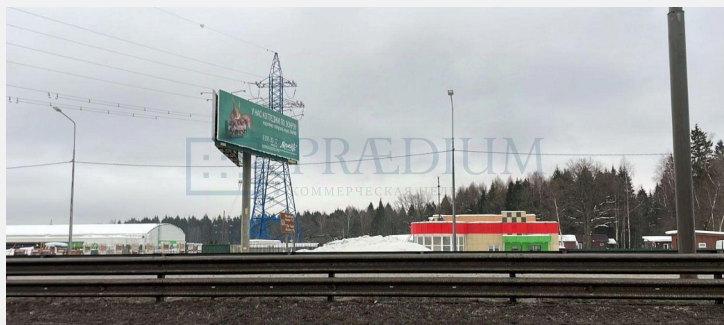

Московская обл, г Мытищи, деревня Шолохово, Дмитровское шоссе, стр 2А/6

Об объекте

Путь

Московская обл, г Мытищи, деревня Шолохово,  
Дмитровское шоссе, стр 2А/6

Аренда офисных помещений

Этаж	Метраж	Цена м2/год	Стоимость аренды/мес	Состояние
	от 543.00 до 543.00	543000 руб.	12000 руб.	-

Класс	В
Общая площадь	5050

109004, Москва, Николаямская ул., 40-1, 2 этаж  
Таганская, Марксистская

Пт-Сб 10:00-19:00  
+7 (495) 287-76-63  
projects@praedium.ru