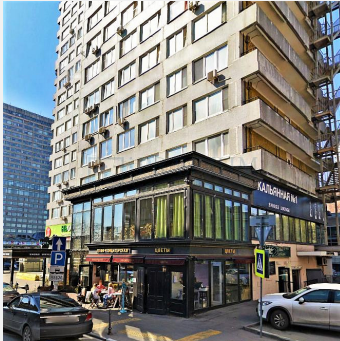

Новый Арбат ул, д 22, Москва

Путь

Новый Арбат ул, д 22, Москва

Аренда офисных помещений

Этаж	Метраж	Цена м2/год	Стоимость аренды/мес	Состояние
1	от 636.00 до 636.00	22642 руб.	1200026 руб.	Без отделки

Класс