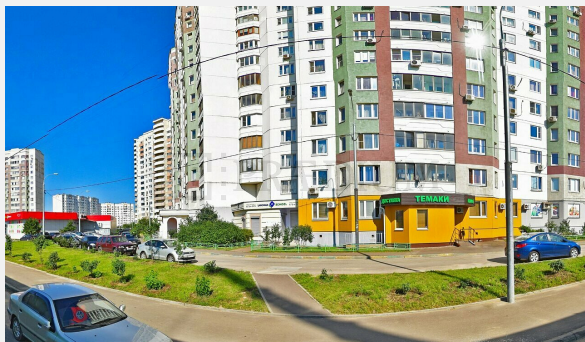

ул. Дмитриевского, 1

-  Путь
-  ул. Дмитриевского, 1
-  Лермонтовский проспект

Аренда офисных помещений

Этаж	Метраж	Цена м2/год	Стоимость аренды/мес	Состояние
1	<a href="#">111.1</a>	150000 руб.	16202 руб.	-

Общая площадь	111.1
---------------	-------

Об объекте

Помещение свободного назначения, учебная деятельность, шоу-рум, медицина.

Москва, ул. Дмитриевского, д.1  
 1 этаж с отдельным входом с улицы, общая площадь 111,1 кв.м  
 Кабинетная планировка, состояние: с отделкой  
 Высота потолка 2,9 метра  
 Мощность 17 кВт