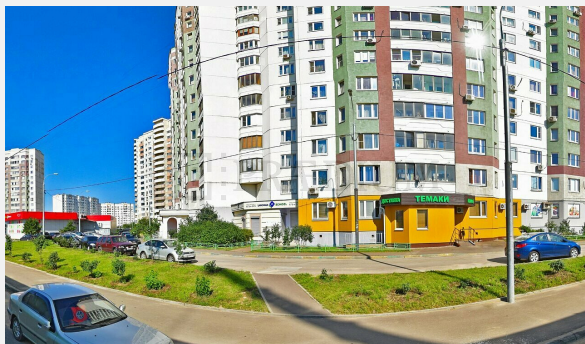

ул. Дмитриевского, 1

- Путь
- ул. Дмитриевского, 1
- Лермонтовский проспект

Аренда офисных помещений

Этаж	Метраж	Цена м2/год	Стоимость аренды/мес	Состояние
1	111.1	150000 руб.	16202 руб.	-

Общая площадь	111.1
---------------	-------

Об объекте

Помещение свободного назначения, учебная деятельность, шоу-рум, медицина.

Москва, ул. Дмитриевского, д.1
 1 этаж с отдельным входом с улицы, общая площадь 111,1 кв.м
 Кабинетная планировка, состояние: с отделкой
 Высота потолка 2,9 метра
 Мощность 17 кВт