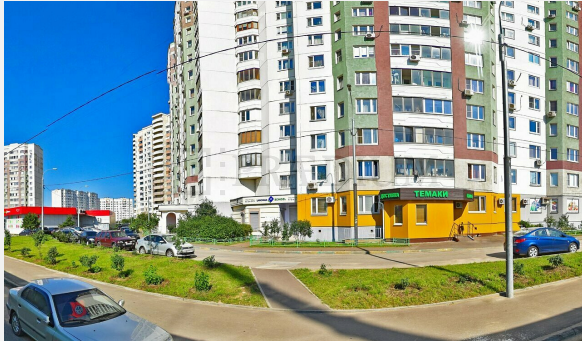

ул. Дмитриевского, 1

- Путь
- ул. Дмитриевского, 1
- Лермонтовский проспект

Аренда офисных помещений

Этаж	Метраж	Цена м2/год	Стоимость аренды/мес	Состояние
1	111.1	150000 руб.	16202 руб.	-

Общая площадь	111.1
---------------	-------

Об объекте

Помещение свободного назначения, учебная деятельность, шоу-рум, медицина.

Москва, ул. Дмитриевского, д.1
 1 этаж с отдельным входом с улицы, общая площадь 111,1 кв.м
 Кабинетная планировка, состояние: с отделкой
 Высота потолка 2,9 метра
 Мощность 17 кВт