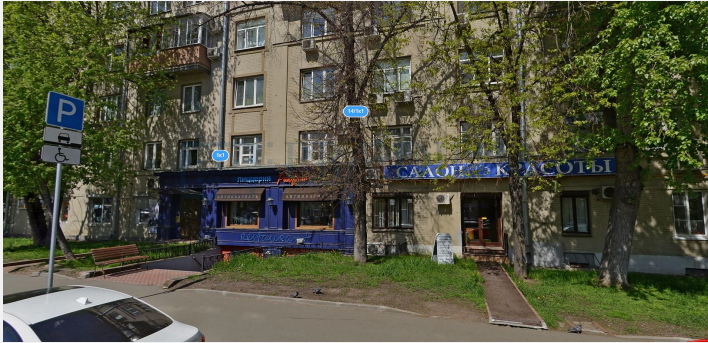

Комсомольский пр-кт, д 14/1 к 1, Москва

Об объекте

Описание: Жилой дом с коммерческими помещениями на первом и цокольном этажах. Проведены все необходимые центральные коммуникации.

Путь

Комсомольский пр-кт, д 14/1 к 1, Москва