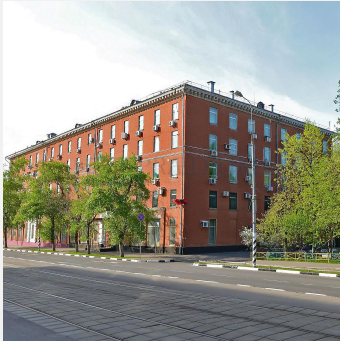

Кржижановского ул, д 21/33 к 1, Москва

Об объекте

Описание: Отдельно стоящее административное здание. В соответствии с требованиями, предъявляемыми к инженерному обеспечению объектов офисного назначения, здание оснащено всем необходимым.

Путь

Кржижановского ул, д 21/33 к 1, Москва

Профсоюзная (7 мин. пеш.)

Аренда офисных помещений

Этаж	Метраж	Цена м2/год	Стоимость аренды/мес	Состояние
1	от 153.00 до 153.00	25000 руб.	318750 руб.	С отделкой