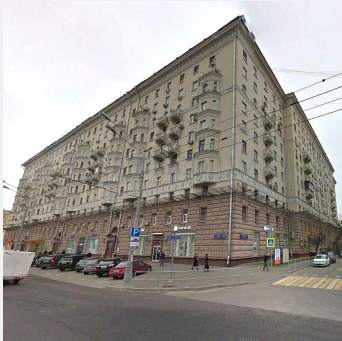

Мира пр-кт, д 108, Москва

Путь

Мира пр-кт, д 108, Москва

Алексеевская (7 мин. пеш.)

Аренда офисных помещений

Этаж	Метраж	Цена м2/год	Стоимость аренды/мес	Состояние
1	от 555.20 до 555.20	45000 руб.	2082000 руб.	С отделкой

Об объекте

Описание: Помещение расположено в жилом доме на первой линии Проспекта Мира. В непосредственной близости находится ТТК. Технические помещения и необходимое оборудование, а также уровень обслуживания здания полностью соответствуют стандартам строений класса В. Расположение: Здание расположено на первой линии домов пр-та Мира. Данный фактор делает объект легкодоступным и видимым с дороги. Расстояние до ТТК - 1,5 км., до Садового кольца - 3,7 км. 10 минут пешком от ст. м. "Алексеевская".