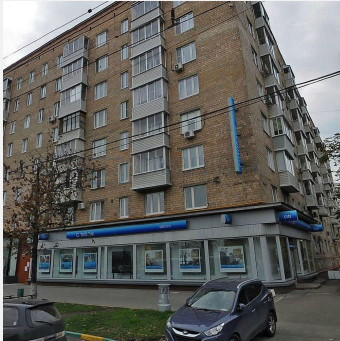

Люсиновская ул, д 72, Москва

Путь

Люсиновская ул, д 72, Москва

Тульская (5 мин. пеш.)

Продажа офисных помещений

Этаж	Метраж	Цена кв.м	Стоимость продажи	Состояние
1	от 1192.50 до 1192.50	255765 руб.	305000000 руб.	С отделкой

Об объекте

Описание: 8-ми этажный жилой дом, расположенный на 1-й линии домов, с нежилыми помещениями на 1-м этаже. В соответствии с требованиями, предъявляемыми к инженерному обеспечению объектов офисного назначения, здание оснащено всем необходимым.