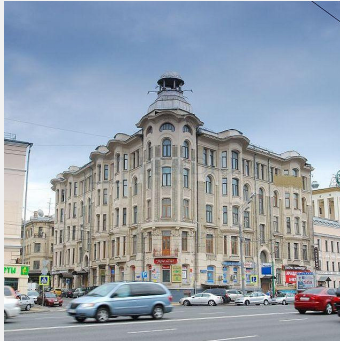

Спиридоновка ул, д 27/24, Москва

Об объекте

Описание: Жилой 5-ти этажный дом, построенный по индивидуальному проекту. На первом этаже расположены помещения свободного назначения с отдельными входными группами. Расположение: На первой линии Садового кольца, между станциями метро Баррикадная и Мяковская. Расстояние до основных магистралей города: до Садового кольца - 30м, до ТТК - 5,8 км.

Путь

Спиридоновка ул, д 27/24, Москва

Баррикадная (10 мин. пеш.)

Продажа офисных помещений

Этаж	Метраж	Цена кв.м	Стоимость продажи	Состояние
1	от <u>164.00</u> до <u>164.00</u>	11585 \$	1899940 \$	С отделкой