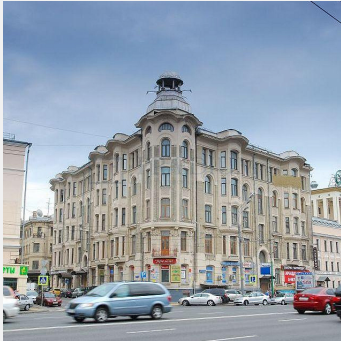

Спиридоновка ул, д 27/24, Москва

Об объекте

Описание: Жилой 5-ти этажный дом, построенный по индивидуальному проекту. На первом этаже расположены помещения свободного назначения с отдельными входными группами. Расположение: На первой линии Садового кольца, между станциями метро Баррикадная и Мяковская. Расстояние до основных магистралей города: до Садового кольца - 30м, до ТТК - 5,8 км.

Путь

Спиридоновка ул, д 27/24, Москва

Баррикадная (10 мин. пеш.)

Продажа офисных помещений

| Этаж | Метраж | Цена кв.м | Стоимость продажи | Состояние |
|------|--|-----------|-------------------|------------|
| 1 | от <u>164.00</u> до <u>164.00</u> | 11585 \$ | 1899940 \$ | С отделкой |