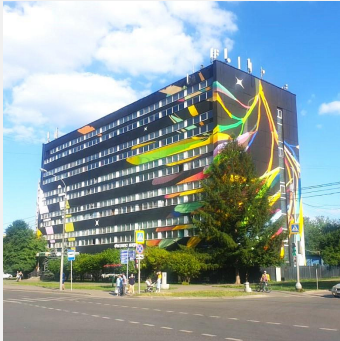

Ясенева ул, д 26, Москва

Путь

Ясенева ул, д 26, Москва

Домодедовская (5 мин. тр.)

Зябликово (5 мин. тр.)

Продажа офисных помещений

Этаж	Метраж	Цена кв.м	Стоимость продажи	Состояние
1	от 6515.00 до 6515.00	79969 руб.	521000000 руб.	С отделкой

Об объекте

Описание: Административное здание с охраняемой территорией. В здании подведены все необходимые системы жизнеобеспечения, включая электроснабжение, водоснабжение, систему канализации, отопления, вентиляции, дымоудаления и пожаротушения. Расположение: В непосредственной близости от Каширского шоссе и МКАД. Расстояние до основных магистралей города: ТТК- 12.3 км., МКАД- 770 м. Рядом прилегают улицы Ясенева, Елецкая.