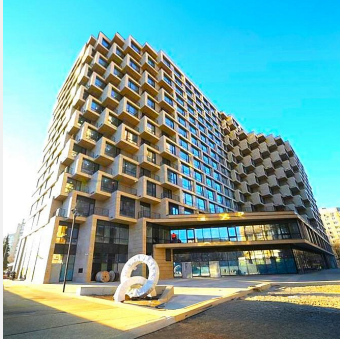

Хилл8

 Путь

 Мира пр-кт, д 95, Москва

 Алексеевская (3 мин. пеш.)

Аренда офисных помещений

Этаж	Метраж	Цена м2/год	Стоимость аренды/мес	Состояние
3	от 270.00 до 270.00	66444 руб.	1495000 руб.	С отделкой

Класс

операционные расходы включены в арендную ставку

Коммунальные платежи

Коммунальные платежи оплачиваются дополнительно

НДС

вкл. НДС

Об объекте

Описание: HILL8 - современное 15-этажное здание. Многофункциональный комплекс насчитывает 294 апартаментов. В облицовке первых трех этажей используется натуральный юрский мрамор. Архитектура здания разработана ведущим российским архитектурным бюро ABD architects, проектирование велось с помощью технологий BIM-моделирования. Автор интерьеров общественных зон - промышленный дизайнер с мировым именем Карим Рашид. Концепты дизайна интерьеров апартаментов - известный российский архитектор Борис Уборевич-Боровский. Над идеологией и брендом проекта работало международное бюро BBDO.