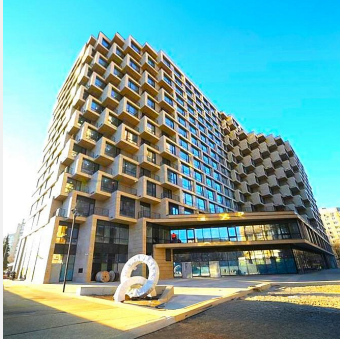

Хилл8

Путь

Мира пр-кт, д 95, Москва

М Алексеевская (3 мин. пеш.)

Аренда офисных помещений

Этаж	Метраж	Цена м2/год	Стоимость аренды/мес	Состояние
3	от 270.00 до 270.00	66444 руб.	1495000 руб.	С отделкой

Об объекте

Описание: HILL8 - современное 15-этажное здание. Многофункциональный комплекс насчитывает 294 апартаментов. В облицовке первых трех этажей используется натуральный юрский мрамор. Архитектура здания разработана ведущим российским архитектурным бюро ABD architects, проектирование велось с помощью технологий BIM-моделирования. Автор интерьеров общественных зон - промышленный дизайнер с мировым именем Карим Рашид. Концепты дизайна интерьеров апартаментов - известный российский архитектор Борис Уборевич-Боровский. Над идеологией и брендом проекта работало международное бюро BBDO.