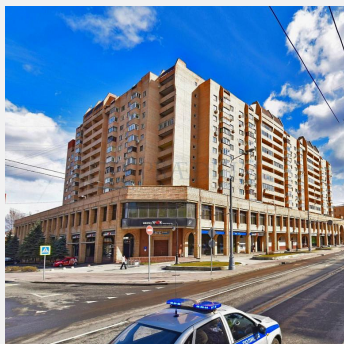

Долгоруковская ул, д 40, Москва

Об объекте

Описание: Жилой комплекс с коммерческими помещениями на 1 и 2 этажах. Проведены все необходимые центральные коммуникации. Расположение: Здание расположено в 5 минутах ходьбы от станции метро Новослободская. Легкий доступ к основным дорогам и по всему городу.

Путь

Долгоруковская ул, д 40, Москва

Новослободская (5 мин. пеш.)

Аренда офисных помещений

Этаж	Метраж	Цена м2/год	Стоимость аренды/мес	Состояние
1	от 801.80 до 801.80	40409 руб.	2700000 руб.	С отделкой

Класс	V+
Общая площадь	5343
Этажность	17
Провайдер	-
Эксплуатационные платежи	операционные расходы включены в арендную ставку