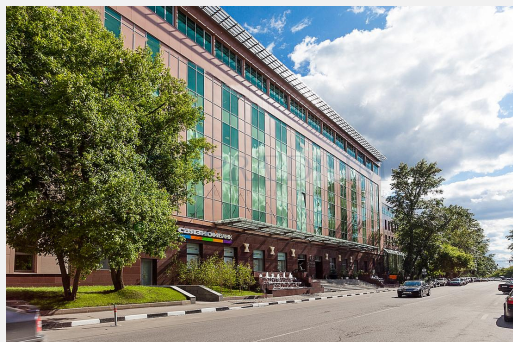

Омега Плаза

Об объекте

Описание: Современный деловой комплекс, после реконструкции в 2009 г., отвечает всем современным требованиям и высоким стандартам бизнес-центров класса "В+", отличается удобством планировок и первоклассным инженерным оснащением. Скульптурная композиция у главного входа, фонтан с подсветкой и многие другие дизайнерские решения выделяют данный деловой центр. Комплекс "Омега Плаза" имеет развернутую внутреннюю инфраструктуру, обеспечивающую широкий спектр услуг. Конструктивные особенности: общая площадь типового этажа 16 000 кв.м., открытая планировка этажей; высота потолков 3,2 м. Расположение: Расположен бизнес-центр в Даниловском районе ЮАО г. Москвы. Рядом пролегают ул. Автозаводская и Мастеркова. Расстояние до ТТК - 700 м., до Садового - чуть больше 4 км. От ближайшей ст.м. "Автозаводская" дорога пешком займет не более 3 минут. В 4 км. от бизнес-центра находится Павелецкий железнодорожный вокзал, с которого отправляются экспрессы в международный аэропорт "Домодедово".

Путь

Ленинская Слобода ул, д 19, Москва

Автозаводская (5 мин. пеш.)

Аренда офисных помещений

Этаж	Метраж	Цена м2/год	Стоимость аренды/мес	Состояние
2	от 334.00 до 334.00	31000 руб.	862833 руб.	С отделкой
2	от 160.00 до 160.00	25000 руб.	333333 руб.	С отделкой
3	от 1825.00 до 1825.00	37000 руб.	5627083 руб.	С отделкой
3	от 277.20 до 277.20	29500 руб.	681450 руб.	С отделкой