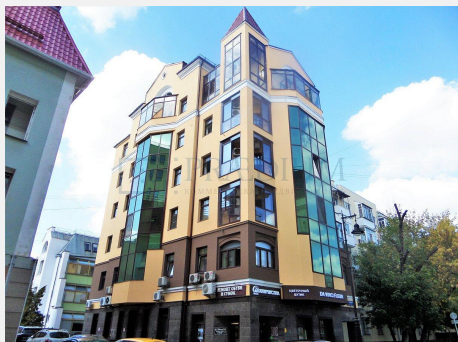

## Трубная ул, д 25 к 1, Москва

Путь

Трубная ул, д 25 к 1, Москва

Трубная (5 мин. пеш.)

Цветной бульвар (5 мин. пеш.)

### Об объекте

Описание: Объект 1995 г. постройки построен по индивидуальному проекту. Офисы располагаются на первых двух этажах, четвертый и пятый этажи занимают просторные апартаменты. Венчает сооружение роскошный двухуровневый пентхаус. Отдельные блоки помещений на каждом этаже имеют свои сан. узлы, качественная отделка по евро стандарту. Расположение: Улица Трубная находится в районе Мещанский Центрального административного округа г.Москвы, проходит от Рождественского бульвара до улицы Садовая Сухаревская. В районе Трубной улицы расположены рестораны, пиццерии, кафе, церковь, салоны красоты, ТЦ "Садовая Галерея", музей, Московский цирк Никулина на Цветном бульваре, Российская медицинская академия последилового образования, Столичный институт иностранных языков, а также школы, детские сады, продовольственные магазины и пр. Ближайшая станция метро "Цветной бульвар" Серпуховско-Тимирязевской линии. Расстояние от дома до метро - 230 метров.