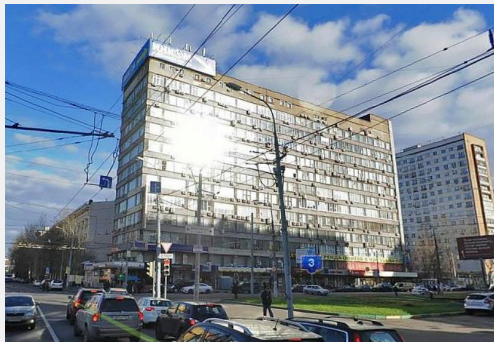

Помещение ул. Щербаковская, д. 3

-  Путь
-  Ул. Щербаковская, д. 3
-  Семеновская

| | |
|---------------|----------|
| Общая площадь | 820 кв.м |
| Этажность | 1 |

Об объекте

Помещение площадью 820 кв.м. находится в административном здании на второй этаже с отдельным вход с первого этажа и со двора. В ВАО, на ул. Щербаковская, д. 3, в 2 минутах ходьбы от станции метро «Семеновская». Свободная планировка; под отделку. Большой автомобильный и пешеходный трафик, возможность размещения вывески. Назначение: под магазин, общепит, медицинский центр, клиентский офис, услуги и т.д.