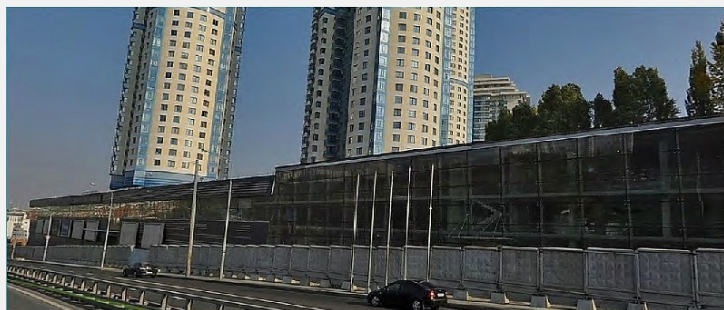

## Ритейл ул. Перерва, 56

- Путь
- ул. Перерва, 56
- Братиславская

Общая площадь	109.5 кв.м
Этажность	1
НДС	УСН

### Об объекте

Помещение площадью 109,5 кв. м, находится на 1 этаже жилого дома, в ЮВАО, Ул. Перерва, 56, рядом в минуте ходьбы станция метро «Братиславская». Рабочее состояние, зальная планировка + кабинет\*